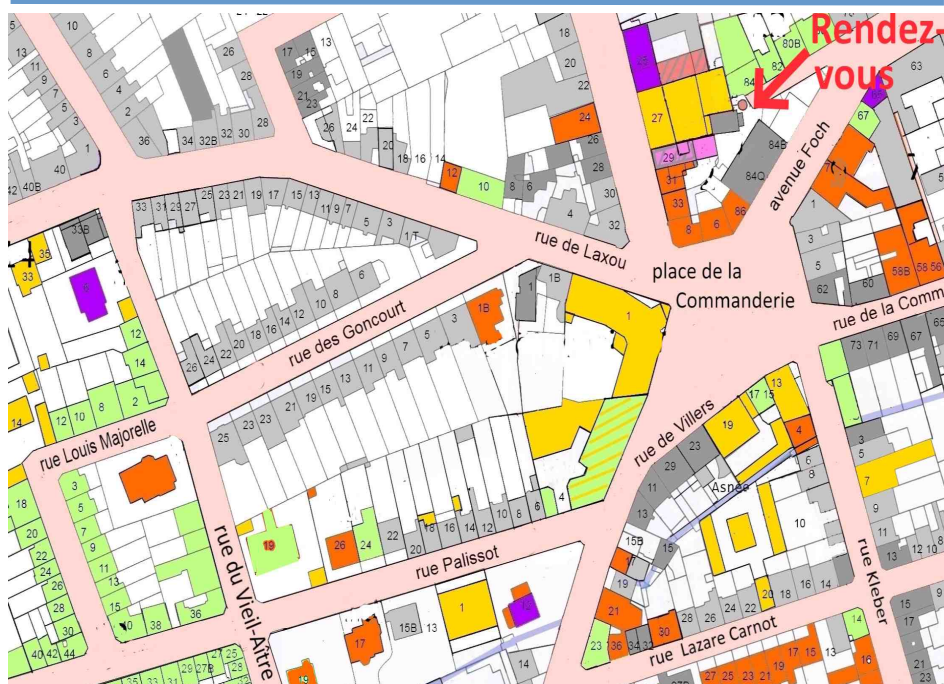

Visite guidée

Un quartier Art déco, de la tour de la Commanderie au lotissement Majorelle

par Philippe Wernert

En vert, les réalisations Art déco

Modalités pratiques

- Deux dates : samedis 7 et 14 juin à 10h
- Rendez-vous : avenue Foch à Nancy, au pied de la tour de la Commanderie
- Durée : environ deux heures
- Gratuite sur réservation
- Inscriptions : dans l'ordre d'arrivée, à l'adresse suivante :
Cercle GAREN B.P. 70438 54001 Nancy Cédex
ou mail : micheleallanet@sfr.fr

Ne pas s'inscrire sur le site mais seulement par correspondance ou mail ou remise lors de Causeries. La confirmation suivra.

Réservé aux adhérents à jour de leur cotisation

BULLETIN D'INSCRIPTION

Visite «Un quartier Art déco, de la tour de la Commanderie au lotissement Majorelle»