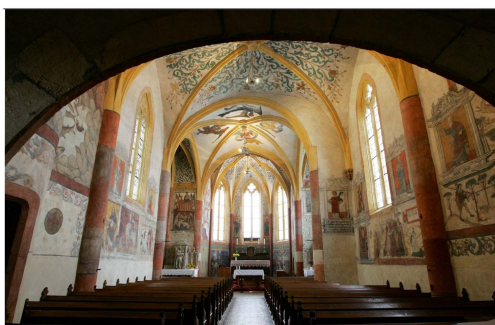

- le 14 juin 2024, après-midi -

Les fresques de l'église de Sillegny

Venez découvrir cinquante tableaux restaurés depuis décembre 2004, tels que : Saint Christophe, l'arbre de Jessé, le jugement dernier, les quatre évangélistes.

Les peintures de Sillegny sont un catéchisme en image datant de 1540. L'église date de la fin du 15^e siècle. La tour fortifiée est du 14^e siècle.

Photo association Sixtine de la Seille

A une époque inconnue, toutes les peintures furent recouvertes d'un badigeon (qui sûrement a contribué à leur sauvegarde).

C'est en 1845, au cours d'un nettoyage, que les peintures furent redécouvertes, à la grande joie de l'abbé Schnabel, alors curé de la paroisse.

Le peintre Charles André Malardot fut chargé de les restaurer. Les travaux durèrent vingt ans.